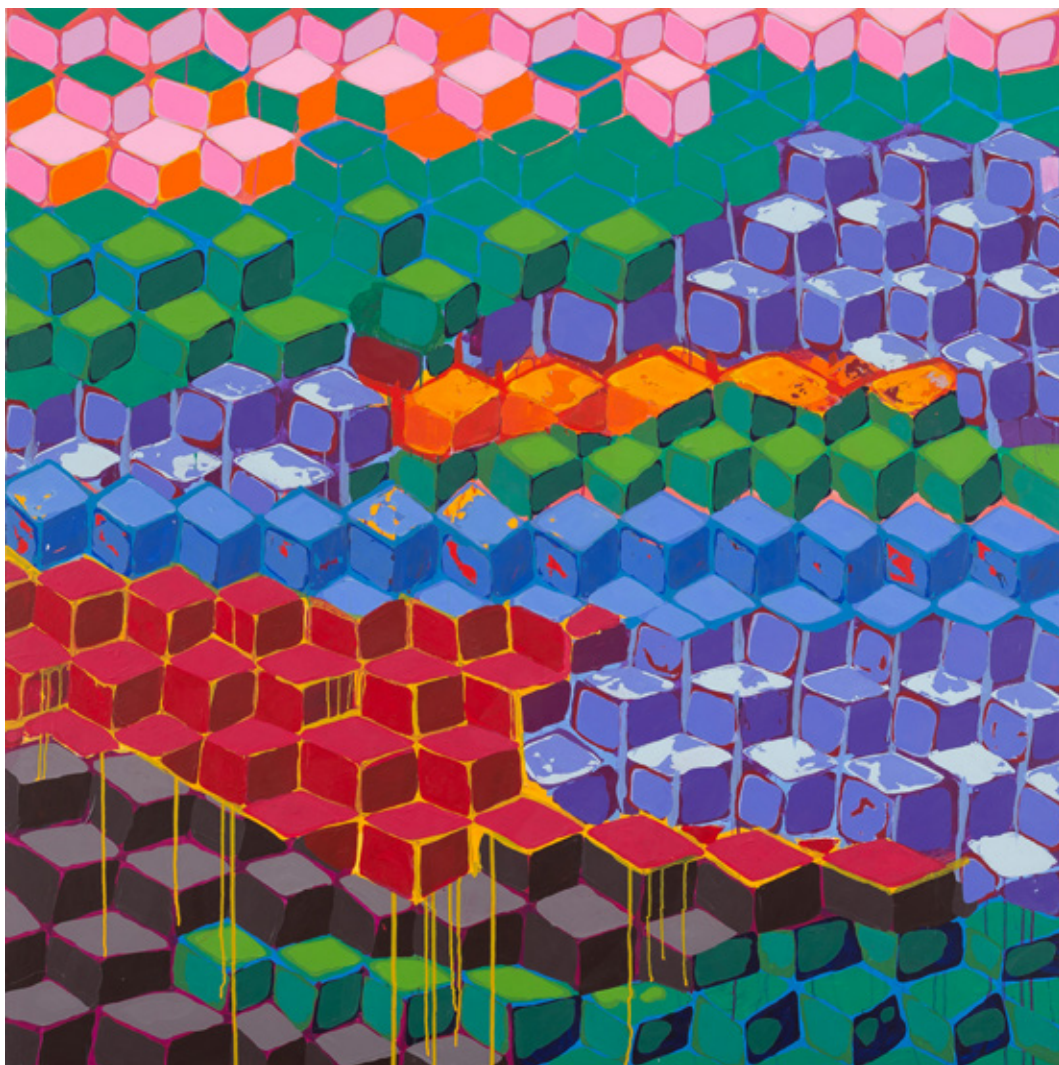

Paolo Riboldi
Funil Interno, 2017
acrílica sobre tela
acrylic on canvas
150 x 300 cm

Paulo Whitaker
Sem Título, série Berimbau, 2014
óleo sobre tela
oil on canvas
70 x 60 cm

Paulo Whitaker
Sem Título, série Berimbau, 2014
óleo sobre tela
oil on canvas
70 x 60 cm

Isidro Blasco
Brooklyn Building with Manhattan Bridge, 2012
impressão colorida, madeira, pastpatour
color print, wood, pastpatour
70 x 112 x 32 cm

Paolo Ridolfi
Sem Título, 2017
acrílica sobre tela
acrylic on canvas
150 x 150 cm