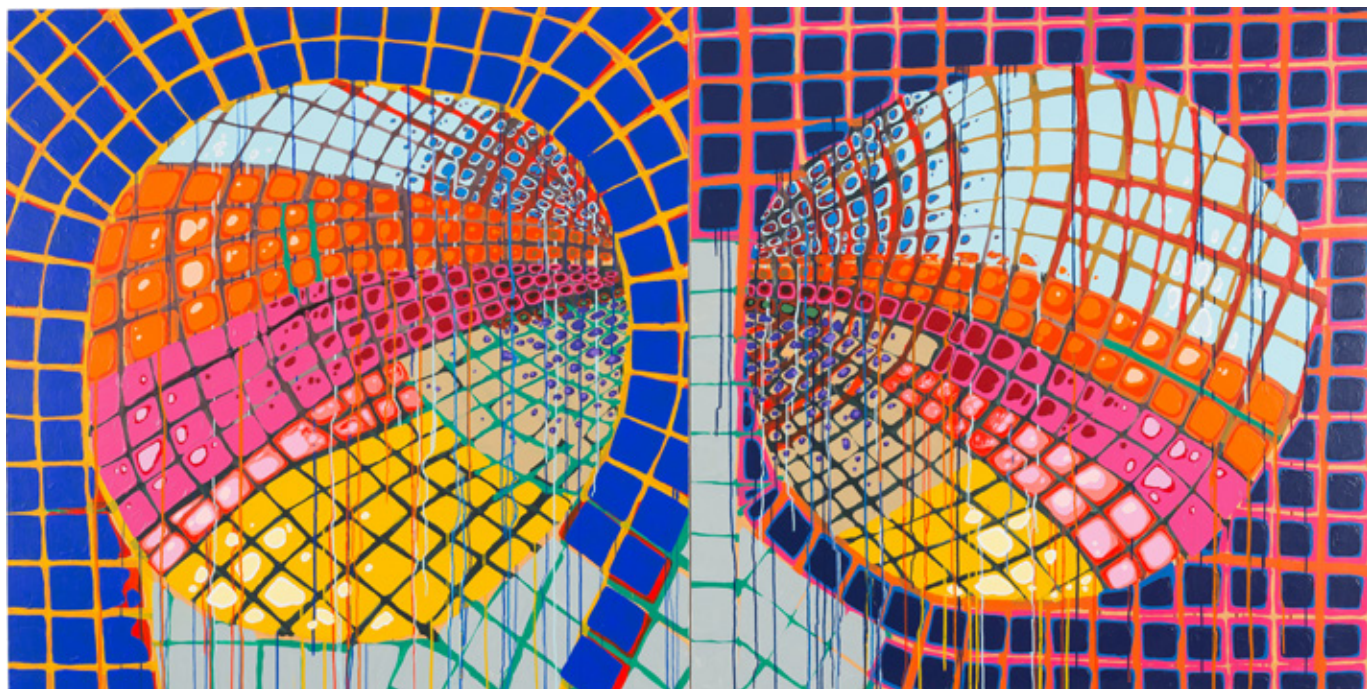

The logo for SIM GALERIA features the letters 'S', 'I', and 'M' in a stylized, vertical-line font. The 'S' is on the left, followed by 'I' and 'M'. To the right of these letters, the word 'GALERIA' is written in a clean, sans-serif, uppercase font.

alameda presidente taunay, 130 a
curitiba | paran  | brasil | 80420 180
tel: 55 41 3322 1818
info@simgaleria.com
simgaleria.com

130A

SIM GALERIA

Paolo Ridolfi
Funil Externo, 2017
acrílica sobre tela
acrylic on canvas
150 x 300 cm

Paolo Riboldi
Funil Interno, 2017
acrílica sobre tela
acrylic on canvas
150 x 300 cm

Paulo Whitaker
Sem Título, série Berimbau, 2014
óleo sobre tela
oil on canvas
70 x 60 cm

Paulo Whitaker
Sem Título, série Berimbau, 2014
óleo sobre tela
oil on canvas
70 x 60 cm