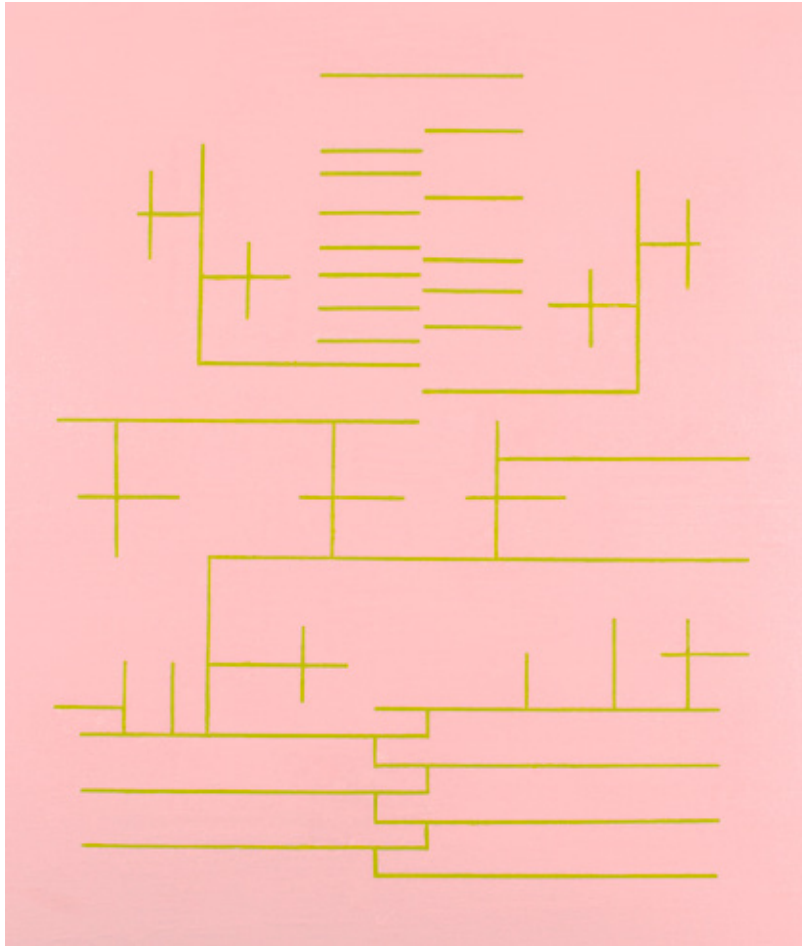

Paolo Riboldi
Funil Interno, 2017
acrílica sobre tela
acrylic on canvas
150 x 300 cm

Paulo Whitaker
Sem Título, série Berimbau, 2014
óleo sobre tela
oil on canvas
70 x 60 cm

Paulo Whitaker
Sem Título, série Berimbau, 2014
óleo sobre tela
oil on canvas
70 x 60 cm

Isidro Blasco
My São Paulo, 2012/2014
impressão colorida, madeira, pastapour
color print, wood, pastapour
62 x 90 x 15 cm

Paolo Ridolfi
Sem Título, 2017
acrílica sobre tela
acrylic on canvas
150 x 150 cm

Paulo Whitaker
Sem Título, 2014
óleo sobre tela
oil on canvas
150 x 110 cm

Paulo Whitaker
Sem Título, série Berimbau, 2014
óleo sobre tela
oil on canvas
70 x 60 cm

Paolo Ridolfi
Ventilador, 2017
acrílica sobre tela
acrylic on canvas
200 x 200 cm

Paulo Whitaker
Sem Título, 2018
óleo sobre tela
oil on canvas
70 x 60 cm

Paolo Ridolfi
Cubos, 2017
acrílica sobre tela
acrylic on canvas
150 x 300 cm

Isidro Blasco
Underground Passages, 2016
impressão colorida, madeira, pastpatour
color print, wood, pastpatour
72 x 56 x 18 cm