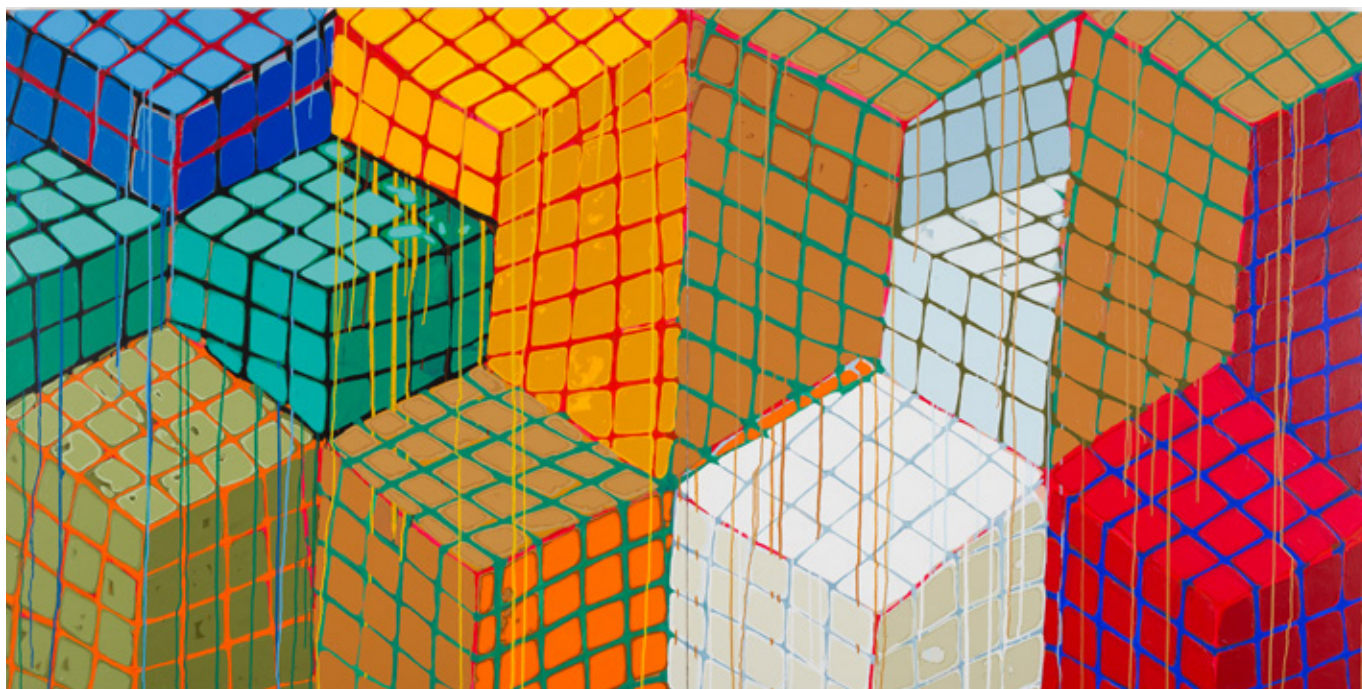

Paulo Whitaker
Sem Título, 2014
óleo sobre tela
oil on canvas
150 x 110 cm

Paulo Whitaker
Sem Título, série Berimbau, 2014
óleo sobre tela
oil on canvas
70 x 60 cm

Paolo Ridolfi
Ventilador, 2017
acrílica sobre tela
acrylic on canvas
200 x 200 cm

Paulo Whitaker
Sem Título, 2018
óleo sobre tela
oil on canvas
70 x 60 cm

Paolo Ridolfi
Cubos, 2017
acrílica sobre tela
acrylic on canvas
150 x 300 cm

Isidro Blasco
Underground Passages, 2016
impressão colorida, madeira, pastpatour
color print, wood, pastpatour
72 x 56 x 18 cm