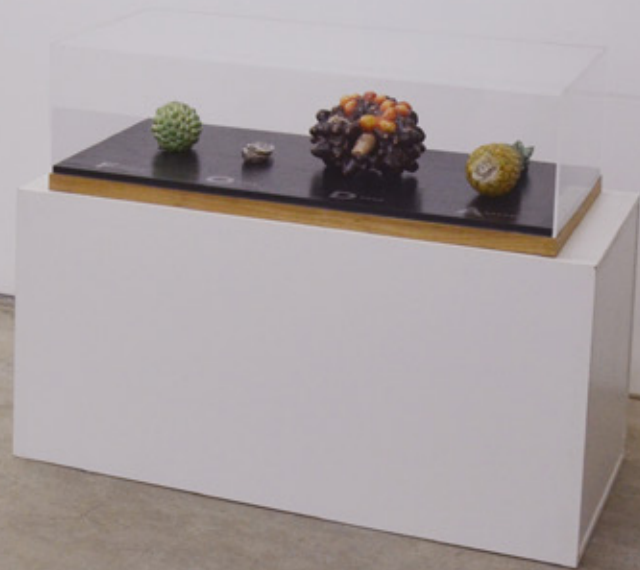

Julia Kater
Sem Título, 2019
recorte de fotografia impressa em papel algodão
photography cut printed on cotton paper
69,7 x 51,8 cm