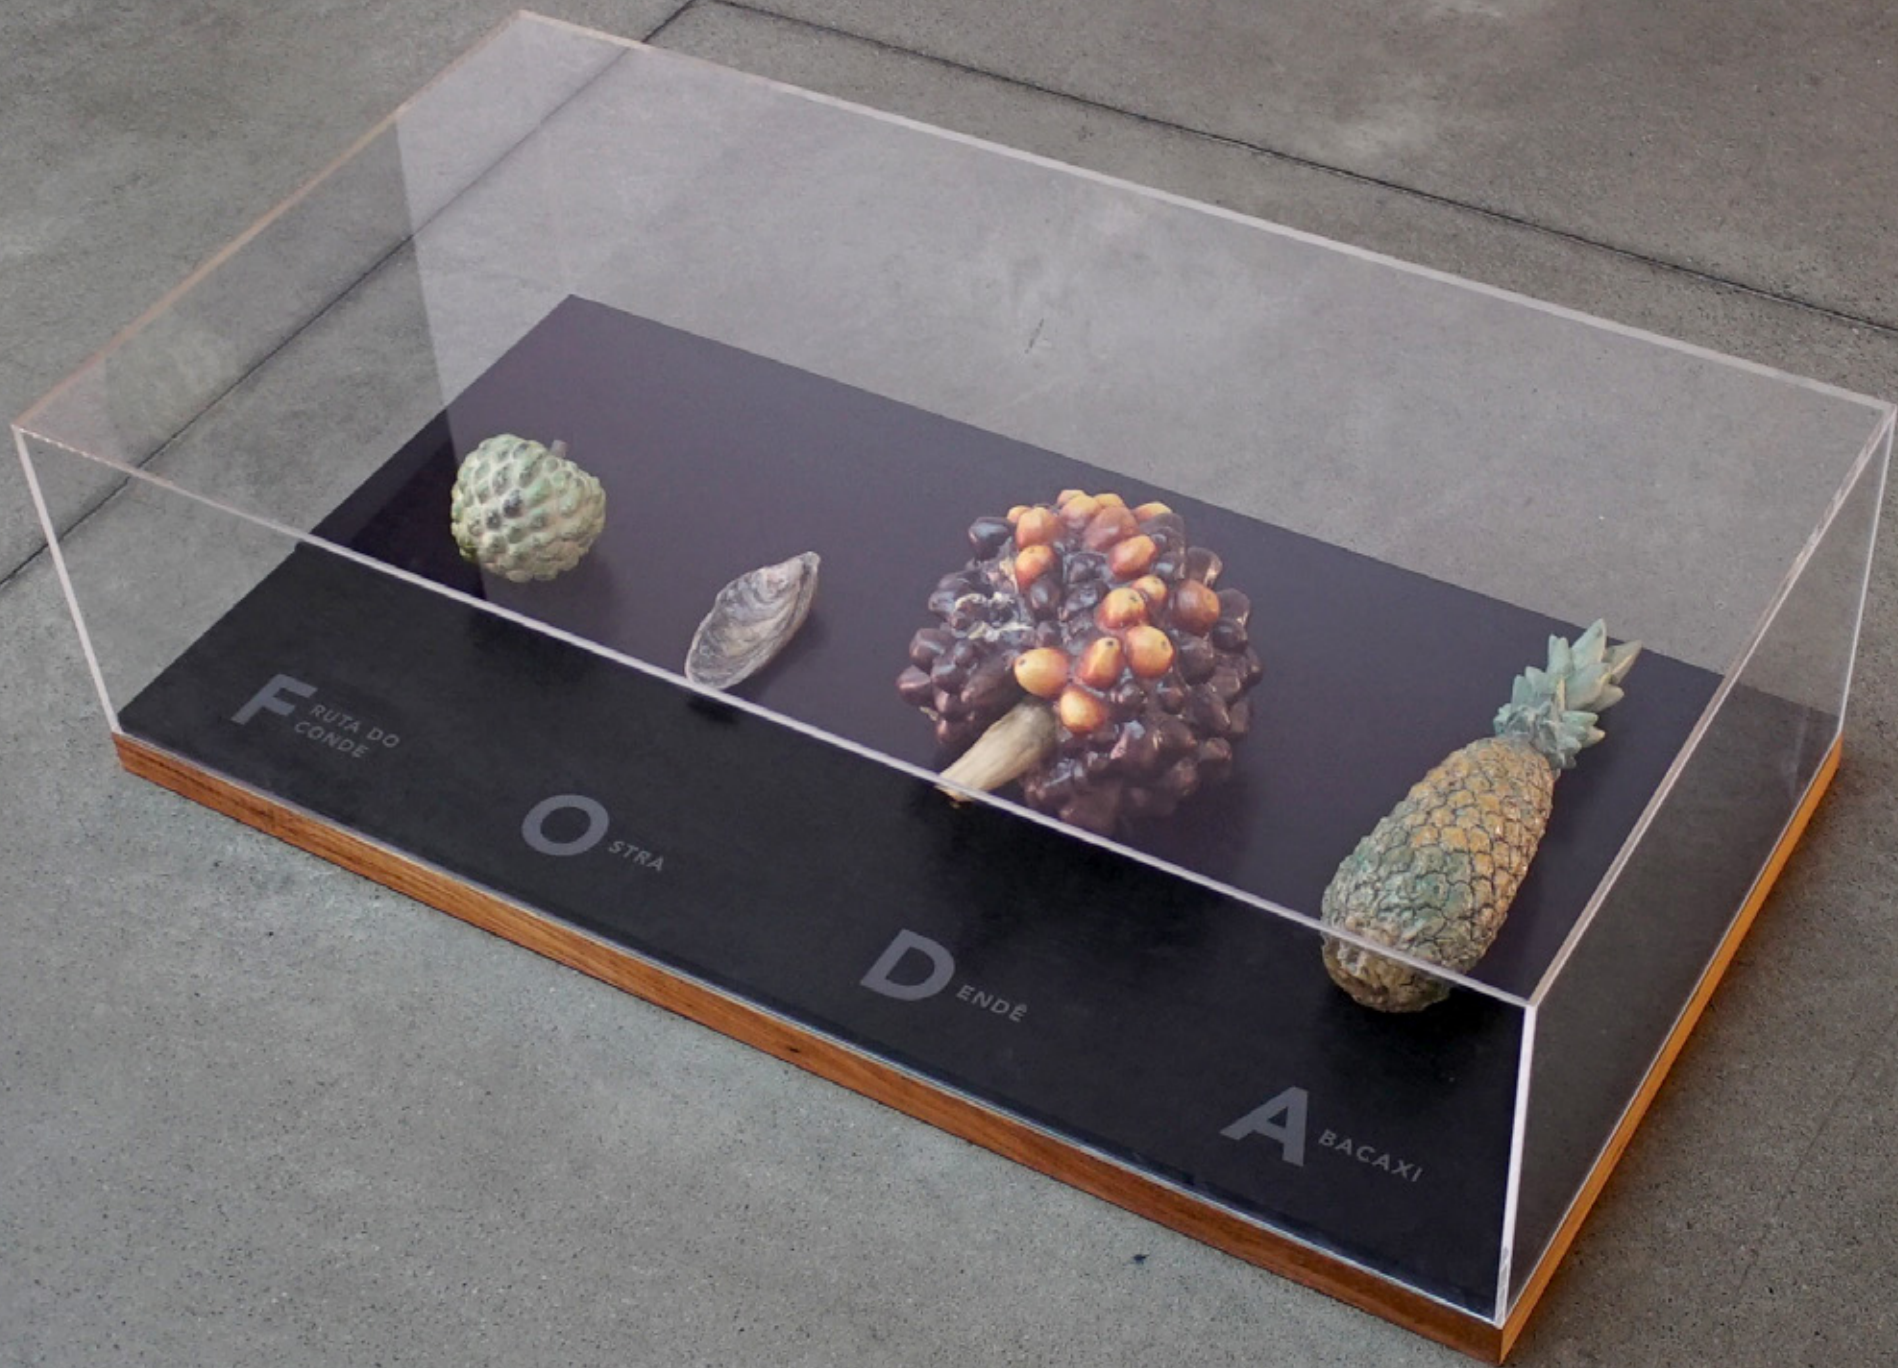

**a verdade
é cheia
de erros**

A square artwork with a light beige background and black text. The text is arranged in three lines, centered horizontally. The first line reads 'a verdade', the second line reads 'é cheia', and the third line reads 'de erros'. The font is a bold, sans-serif typeface.

**a verdade
é cheia
de erros**

Juliana Stein

A verdade é cheia de erros, 2017

acrílico e metal

acrylic and metal

120 x 154 cm

Ai Weiwei
Foda, 2018
cerâmica
ceramics
26 x 90 x 46 cm

F
RUTA DO
CONDE